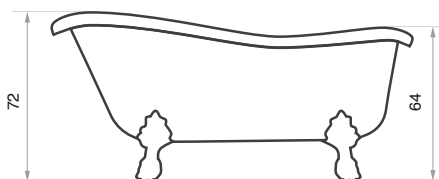

ÉPOCA

BAÑERA / BATHTUB / BAIGNOIRE

170 x 80 x 72

ACCESORIOS Y COMPLEMENTOS OPCIONALES / ACCESSORIES AND OPTIONAL COMPLEMENTS / ACCESSOIRES ET COMPLÉMENTS OPTIONNELS

Conjunto grifería monomando PORTOFINO.
Mixer tap set PORTOFINO.
Robinetterie monocommande PORTOFINO.

 170 x 80 x 72

 150 L.

 230 Kgs / m²

 42 cm.

ÉPOCA

BAÑERA / BATHTUB / BAIGNOIRE

ÉPOCA acabado bronce
EPOCA bronze finish
EPOCA finition bronze