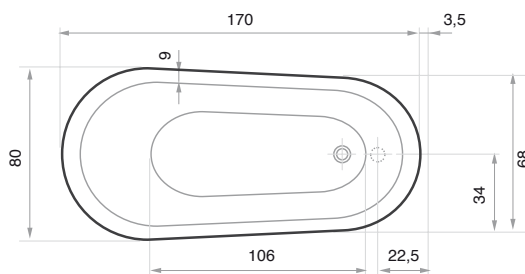

ÉPOCA

BAÑERA / BATHTUB / BAIGNOIRE

170 x 80 x 72

ACCESORIOS Y COMPLEMENTOS OPCIONALES / ACCESSORIES AND OPTIONAL COMPLEMENTS / ACCESSOIRES ET COMPLÉMENTS OPTIONNELS

Conjunto grifería monomando PORTOFINO.
Mixer tap set PORTOFINO.
Robinetterie monocommande PORTOFINO.

 170 x 80 x 72

 150 L.

 230 Kgs / m²

 42 cm.

ÉPOCA

BAÑERA / BATHTUB / BAIGNOIRE

ÉPOCA acabado bronce
EPOCA bronze finish
EPOCA finition bronze