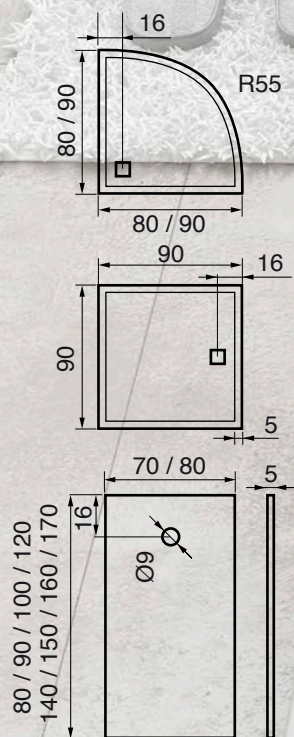

TECNOCRIL

PLATO DE DUCHA / SHOWER TRAY / RECEVEUR DOUCHE

BLANCO
RAL 9016

NEGRO
RAL 7021

TECNOCRIL 120 x 80
Blanco satinado / White satin / Blanc satiné

Plato ducha técnico de 5 cms. de altura / Fabricado con gel-coat sanitario + pmma + resina + hidrófugo / Acabado liso / Color blanco o negro satinado / Resistencia antideslizante clase III / Tratamiento antibacterias / Peso ligero / Válvula incluida.

Technical shower tray 5 cm high / Manufactured with gelcoat + pmma+ resin+ water repellent / Smooth texture / Colors glossy white or black / Anti-skid treatment type III / Antibacterial treatment / Light weight / Includes wastepipe.

Receveur de douche technique de 5 cm. d' haut / Fabriqué en gelcoat sanitaire+ pmma+ résine+ hydrofuge / Texture lisse / Couleurs blanc ou noir satiné / Résistance anti dérapant type III / Traitement antibactérien / Poids léger / Bonde incluse dans le prix.