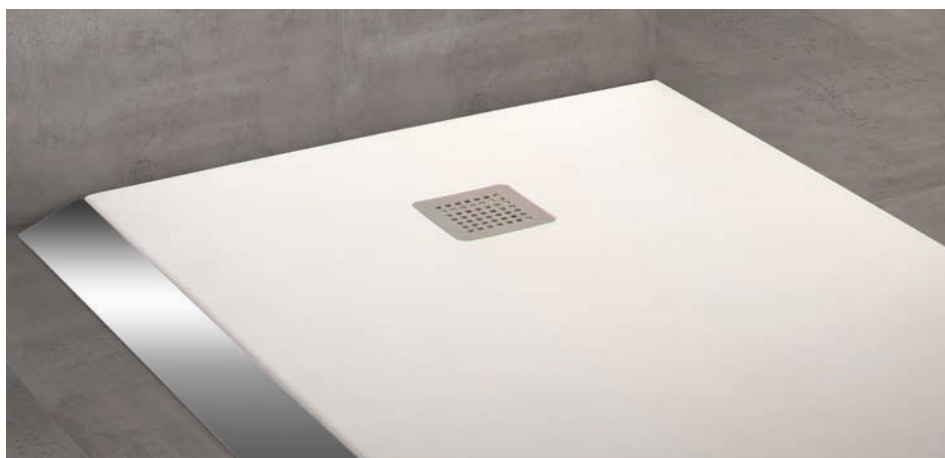

CARACTERÍSTICAS Features / Caractéristiques

Las colecciones ECOPOL, SOUL e ÍCARO de platos de ducha extraplano es un composite de última generación, siendo la elección perfecta, ofreciendo soluciones adaptables a cada necesidad.

Gracias a su exquisito diseño y gran belleza de líneas, hace de estos platos un producto único y de máxima calidad para alcanzar una satisfacción absoluta.

Platos simétricos extraplano de 3 cm. de grosor, con excelente planimetría para desagüe.

Válvula desagüe incluida.

The new extra flat shower tray ranges ECOPOL, SOUL and ICARO, made from the latest generation of composite, are the ideal choice offering adaptable solutions to any need.

Thanks to its exquisite design and great beauty lines, those shower trays are a unique maximum quality product to give absolute satisfaction.

Symmetrical extra flat shower trays, 3 cm. thick, excellent planimetry for draining.

Drainage valve included.

Les nouvelles collections ECOPOL, SOUL et ICARO de receveurs de douche extraplats, fabriqués en composite de dernière génération, sont le choix parfait, ils vous offrent des solutions adaptables à chaque besoin.

Son élégant design et la beauté de ses lignes font ces receveurs uniques et de qualité maximale pour vous apporter une complète satisfaction.

Plateaux symétriques extraplats de 3 cm d'épaisseur, avec une excellente planimétrie de drainage.

Vanne vidange comprise.