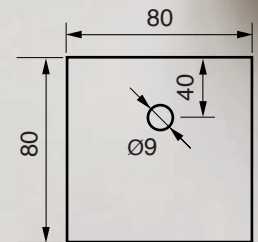

ECOPOL

SHOWER TRAY
RECEVEUR DOUCHE

PLATO DE DUCHA

BLANCO
RAL 9016

NEGRO
RAL 7021

BEIGE
RAL 1013

GRIS
RAL 7030

CHOCOLATE
RAL 8017

CARTA RAL

TEXTURA
PIZARRA

TEXTURA
PIEDRA

ECOPOL 120 x 80 cm
Piedra blanca / White stone / Blanc pierre