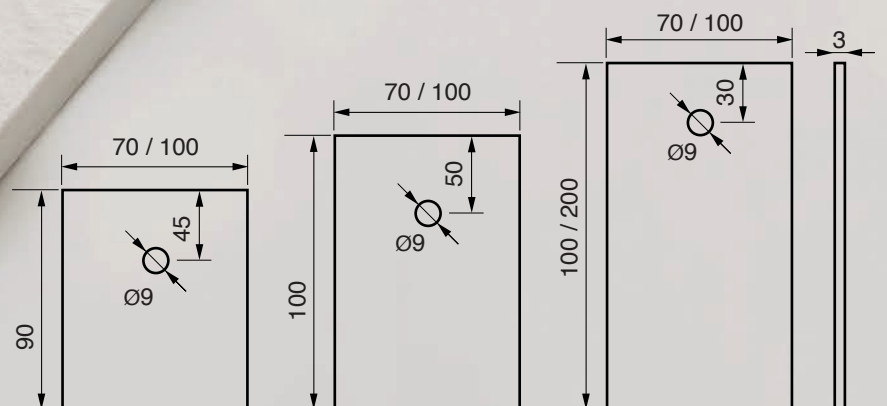

ECOPOL

SHOWER TRAY
RECEVEUR DOUCHE

PLATO DE DUCHA

BLANCO
RAL 9016

NEGRO
RAL 7021

BEIGE
RAL 1013

GRIS
RAL 7030

CHOCOLATE
RAL 8017

CARTA RAL

TEXTURA
PIZARRA

TEXTURA
PIEDRA

ECOPOL 120 x 80 cm
Piedra blanca / White stone / Blanc pierre