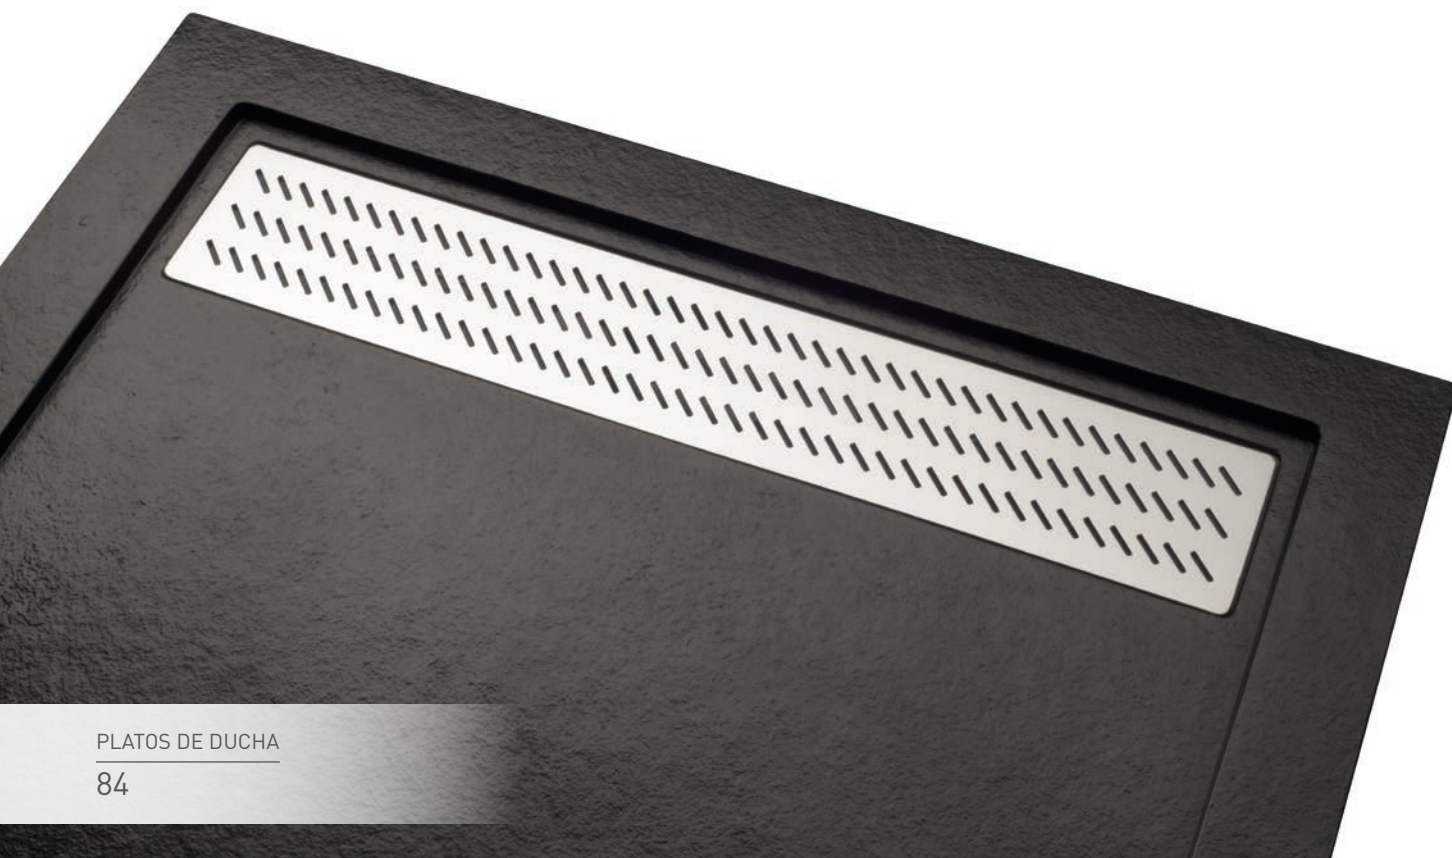

Fácil instalación / Fabricación a medida / Antideslizante clase III / Resistente / Tratamiento antibacterias / Rápida limpieza / Máxima higiene / Gel coat sanitario / Coloreado en masa.

Easy to install / Tailor-made / Anti-skid treatment type III / Resistant / Antibacterial treatment / Easy cleaning / Highest hygiene / Sanitary gelcoat / Mass-colored.

Facile à installer / Fabrication sur mesure / Antidérapant classe III / Résistant / Traitement antibactérien / Facile à nettoyer / Hygiène maximale / Gelcoat sanitaire / Teinté dans la masse.