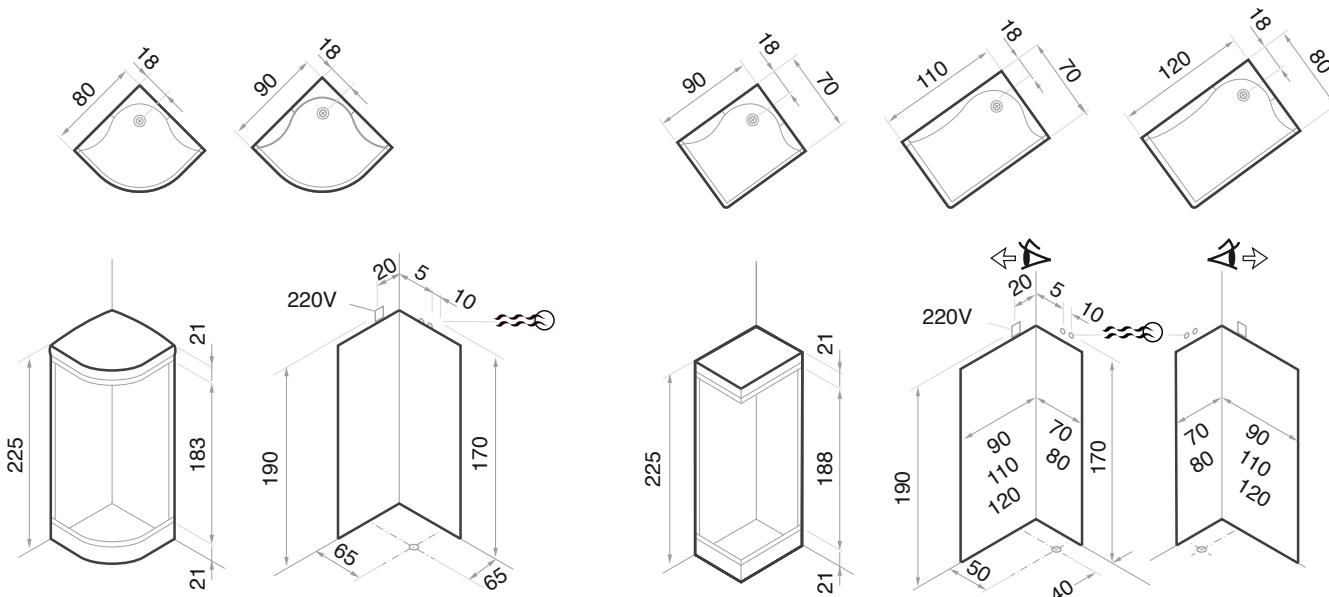

TIGRIS

HIDROSAUNA / HYDROSAUNA / HYDROSAUNA

80 x 80 x 225
90 x 90 x 225

90 x 70 x 225
110 x 70 x 225
120 x 80 x 225

BASIC SYTEM
SYSTÈME BASIC

Grifería termostática.
Barra deslizante.
Teleducha 3 posiciones.
3 Jets cervicales.
8 Jets masaje.
Techo con cúpula.
Mampara cristal 6/mm seguridad.
Rociador Ø20.

*Thermostatic tap set.
Slidebar.
3 position handshower.
3 cervical jets.
8 massage jets.
Ceiling with dome.
6 mm safety glass screen.
Sprinkler Ø20.*

*Robinetterie thermostatique.
Barre coulissante.
Douchette 3 positions.
3 jets cervicaux.
8 jets de massage.
Toit avec coupole.
Parois en verre de sécurité de 6mm.
Pomme de douche Ø 20.*

BASIC SYTEM
SYSTÈME VAPEUR

BASIC +
Panel mandos electrónico
on/off vapor.
Pediluvio.

BASIC +
ON/OFF electronic
control panel steam.
Foot bath.

BASIC +
Panneau commande
électronique ON/OFF vapeur.
Pédiluve.

JUNIOR SYSTEM
SYSTÈME JUNIOR

SISTEMA VAPOR +
Radio.
Cromoterapia.
Programación tiempo.
Programación temperatura.

STEAM SYSTEM+
Radio.
Chromotherapy.
Timing.
Temperature program.

SYSTÈME VAPEUR +
Radio.
Chromothérapie.
Programmation du temps.
Programmation de la
température.