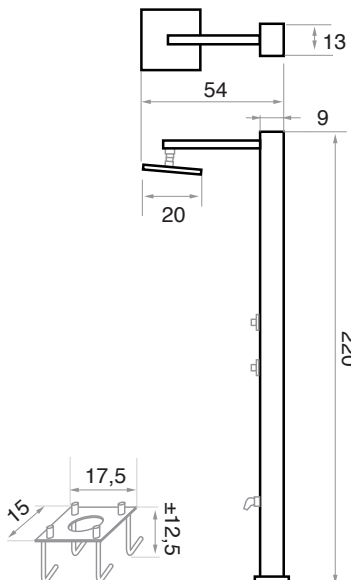

# VESUBIO

COLUMNA JARDÍN  
GARDEN COLUMN  
COLONNE JARDIN

13 x 54 x 220

OPCIONAL  
OPTIONAL  
EN OPTION

Vesubio + Plato Colorado +  
Grifería monomando

Vesubio + Tray Colorado +  
Mixer tap set

Vesubio + Receveur Colorado +  
Robinetterie mono commande