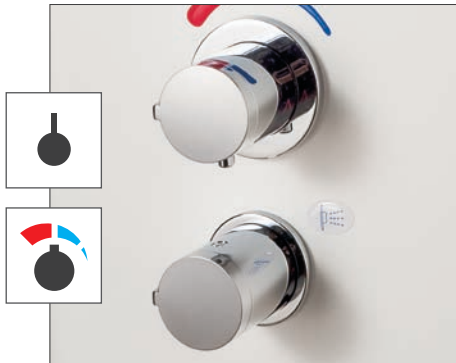

# VESUBIO

COLUMNA JARDÍN  
GARDEN COLUMN  
COLONNE JARDIN

13 x 54 x 220

OPCIONAL  
OPTIONAL  
EN OPTION

Vesubio + Plato Colorado +  
Grifería monomando

Vesubio + Tray Colorado +  
Mixer tap set

Vesubio + Receveur Colorado +  
Robinetterie mono commande