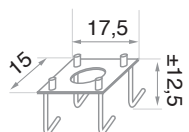

URBAN

COLUMNA JARDÍN
GARDEN COLUMN
COLONNE JARDIN

130 x 13 x 51

OPCIONAL
OPTIONAL
EN OPTION

OPCIONAL
OPTIONAL
EN OPTION

Urban + Plato Reno
Urban + Tray Reno
Urban + Receveur Reno