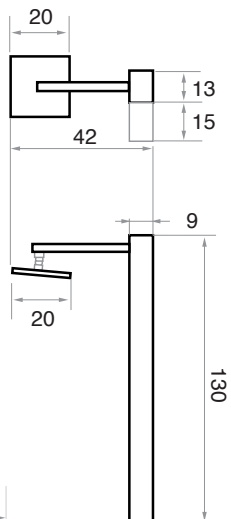

URBAN

COLUMNA JARDÍN
GARDEN COLUMN
COLONNE JARDIN

130 x 13 x 51

OPCIONAL
OPTIONAL
EN OPTION

OPCIONAL
OPTIONAL
EN OPTION

Urban + Plato Reno
Urban + Tray Reno
Urban + Receveur Reno