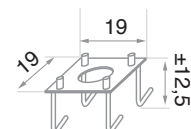

# SPORT

COLUMNA JARDÍN  
GARDEN COLUMN  
COLONNE JARDIN

13 x 13 x 220

OPCIONAL  
OPTIONAL  
EN OPTION

OPCIONAL  
OPTIONAL  
EN OPTION

SPORT 2

SPORT 3

SPORT 4