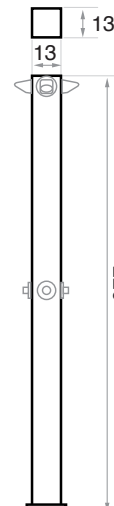

# SPORT

COLUMNA JARDÍN  
GARDEN COLUMN  
COLONNE JARDIN

13 x 13 x 220

OPCIONAL  
OPTIONAL  
EN OPTION

OPCIONAL  
OPTIONAL  
EN OPTION

SPORT 2

SPORT 3

SPORT 4