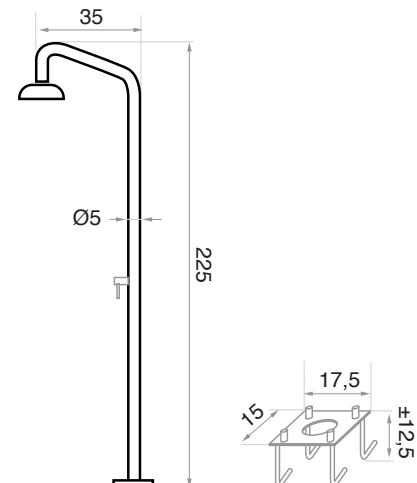

# MICHIGAN

COLUMNA JARDÍN  
GARDEN COLUMN  
COLONNE JARDIN

35 x Ø5 x 225

Michigan + Plato Orlando  
Michigan + Tray Orlando  
Michigan + Receveur Orlando