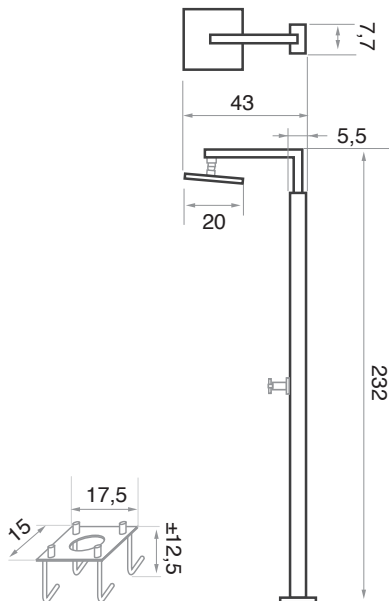

MARTINICA

COLUMNA JARDÍN
GARDEN COLUMN
COLONNE JARDIN

43 x 5,5 x 232

OPCIONAL
OPTIONAL
EN OPTION

Martínica + Plato Fresno
Martínica + Tray Fresno
Martínica + Receveur Fresno