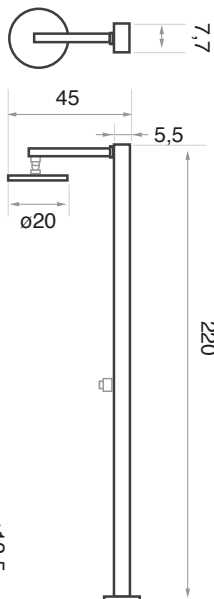

CELTA

COLUMNA JARDÍN
GARDEN COLUMN
COLONNE JARDIN

220 x 5,5 x 45

OPCIONAL
OPTIONAL
EN OPTION

Celta
Celta
Celta