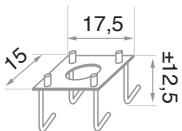

CELTA

COLUMNA JARDÍN
GARDEN COLUMN
COLONNE JARDIN

220 x 5,5 x 45

OPCIONAL
OPTIONAL
EN OPTION

Celta
Celta
Celta