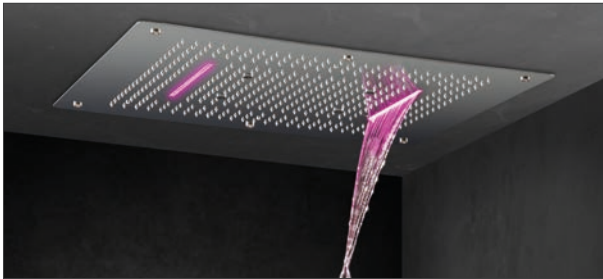

BOULEVARD

CONJUNTO DE DUCHA
SHOWER SET
ENSEMBLE DOUCHE

Mando a distancia cromoterapia.
Chromotherapy remote control.
Télécommande chromothérapie.

2 cascadas con cromoterapia.
2 waterfall with chromotherapy.
2 cascades avec chromothérapie.

Rociador efecto lluvia o masaje.
Rain or massage effect sprinkler.
Pomme de douche effet pluie ou massage.

4 Jets efecto niebla-vapor.
4 fog-stem jets.
4 jets effet brume et vapeur.

Mod. Boulevard.
Mod. BOULEVARD.
Mod. BOULEVARD.