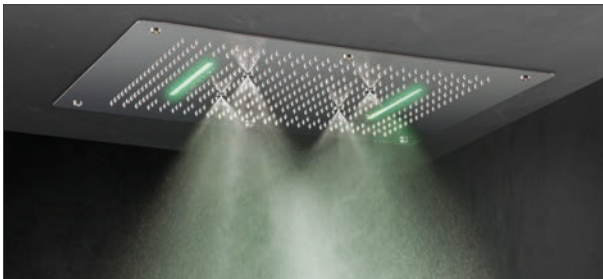

BOULEVARD

CONJUNTO DE DUCHA
SHOWER SET
ENSEMBLE DOUCHE

Mando a distancia cromoterapia.
Chromotherapy remote control.
Télécommande chromothérapie.

2 cascadas con cromoterapia.
2 waterfall with chromotherapy.
2 cascades avec chromothérapie.

Rociador efecto lluvia o masaje.
Rain or massage effect sprinkler.
Pomme de douche effet pluie ou massage.

4 Jets efecto niebla-vapor.
4 fog-stem jets.
4 jets effet brume et vapeur.

Mod. Boulevard.
Mod. BOULEVARD.
Mod. BOULEVARD.