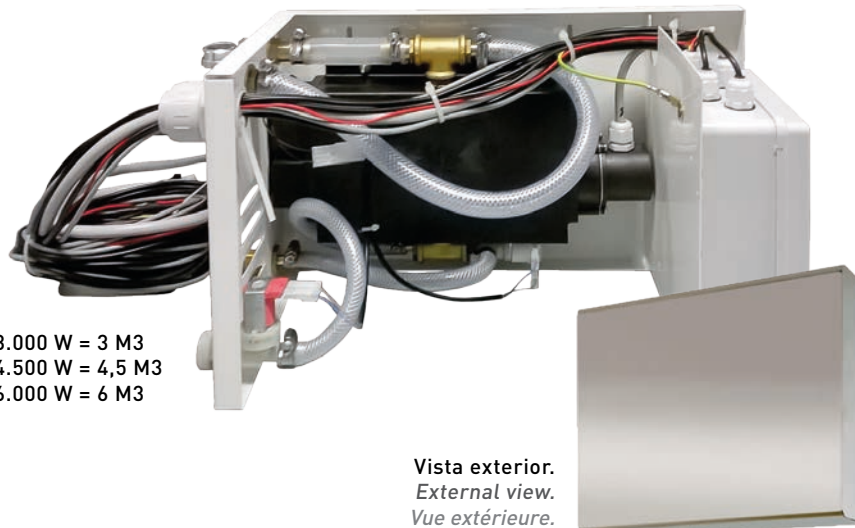

Steam generators/ Turkish bath to create a private hammam.
Use insulating coatings to prevent steam leakage and obtain ideal temperature and comfort.

Générateur de vapeur/ bain turc pour créer votre hammam particulier.
Utilisez des revêtements isolants pour éviter les fuites de vapeur et obtenir la température et le confort idéals.

KIT VAPOR ROMA

78 x 34 x 10

Vista exterior.
External view.
Vue extérieure.

KIT VAPOR PARÍS

56 x 22,5 x 22

Pulsador electrónico.
Electronic pushbutton.
Touche électronique.

Salida Vapor.
Depósito Esencias.
Aromaterapia.

Steam outlet.
Essences warehouse.
Aromatherapy.

Sortie vapeur.
Réservoir essences.
Aromathérapie.

3.000 W = 3 M3
4.500 W = 4,5 M3
6.000 W = 6 M3

Vista interior componentes.
Component interior view.
Vue intérieure des composants.