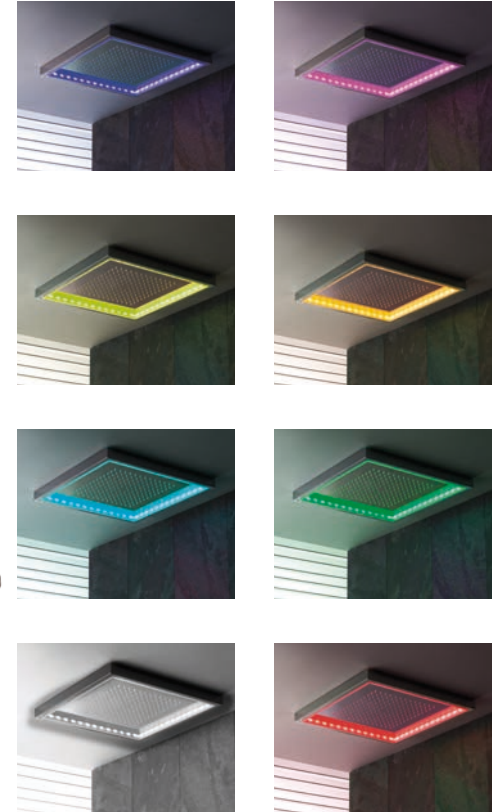

ROCIADORES

Sprinklers / Pommès de douche

SPACIO

Gama cromoterapia.
Chromotherapy range.
Gamme Chromothérapie.

Acero Inoxidable brillo.
Cromoterapia.
Shining stainless steel.
Chromotherapy.
Acier inoxydable brillant.
Chromothérapie.

30 x 30
40 x 40
50 x 50
80 x 40

NUBE

30 x 20

AQUAMUSIC

Ø22

OCÉANO

45 x 35 x 1,5

Rociador ducha Ø 22.
Adaptable a modelos estándar (1/2").
Sprinkler Ø22.
Pomme douche Ø22.
Adaptable to standard models (1/2").
Adaptable aux modèles standards (1/2").