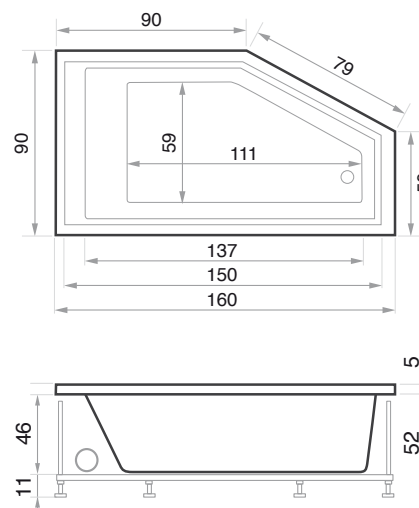

TIARÉ

BAÑERA / BATHTUB / BAIGNOIRE

160 x 90 x 57

ACCESORIOS Y COMPLEMENTOS OPCIONALES / ACCESSORIES AND OPTIONAL COMPLEMENTS / ACCESSOIRES ET COMPLÉMENTS OPTIONNELS

Panel mandos Sistema CONFORT.
Control pannel system CONFORT.
Panneau de contrôle système CONFORT.

Jet Sistema AGUA.
Jet WATER System.
Jet Système EAU.

Versión derecha-izquierda (igual foto) / Right-Left version (as photo) / Version gauche-droite (comme photo)

 160 x 90 x 57

 405 L.

 230 Kgs / m²

 53 cm.