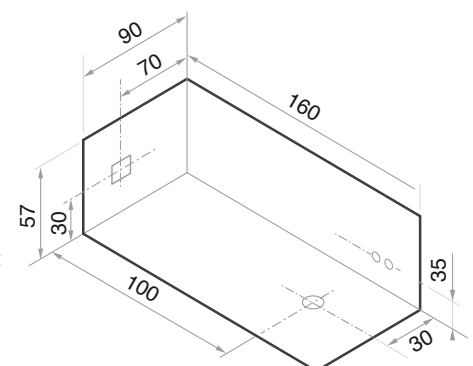

TIARÉ

BAÑERA / BATHTUB / BAIGNOIRE

160 x 90 x 57

ACCESORIOS Y COMPLEMENTOS OPCIONALES / ACCESSORIES AND OPTIONAL COMPLEMENTS / ACCESSOIRES ET COMPLÉMENTS OPTIONNELS

Panel mandos Sistema CONFORT.
Control pannel system CONFORT.
Panneau de contrôle système CONFORT.

Jet Sistema AGUA.
Jet WATER System.
Jet Système EAU.

Versión derecha-izquierda (igual foto) / Right-Left version (as photo) / Version gauche-droite (comme photo)

 160 x 90 x 57

 405 L.

 230 Kgs / m²

 53 cm.