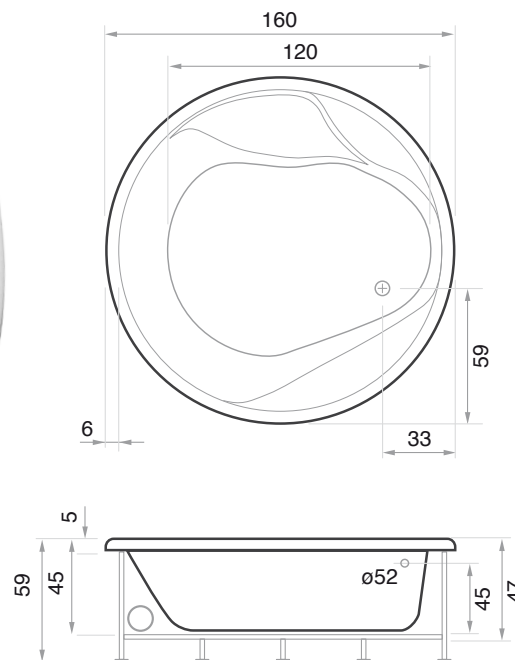

# PANTICOSA

BAÑERA / BATHTUB / BAIGNOIRE

∅ 160 x 59

ACCESORIOS Y COMPLEMENTOS OPCIONALES / ACCESSORIES AND OPTIONAL COMPLEMENTS / ACCESSOIRES ET COMPLÉMENTS OPTIONNELS

Conjunto grifería termostática COBRA.  
Thermostatic tap set COBRA.  
Ensemble robinetterie thermostatique COBRA.

Mango ducha AQUA TELF-M.  
Hand shower AQUA TELF-M.  
Douchette AQUA TELF-M.

 ∅ 160

 360 L.

 240 Kgs / m<sup>2</sup>

 52 cm.