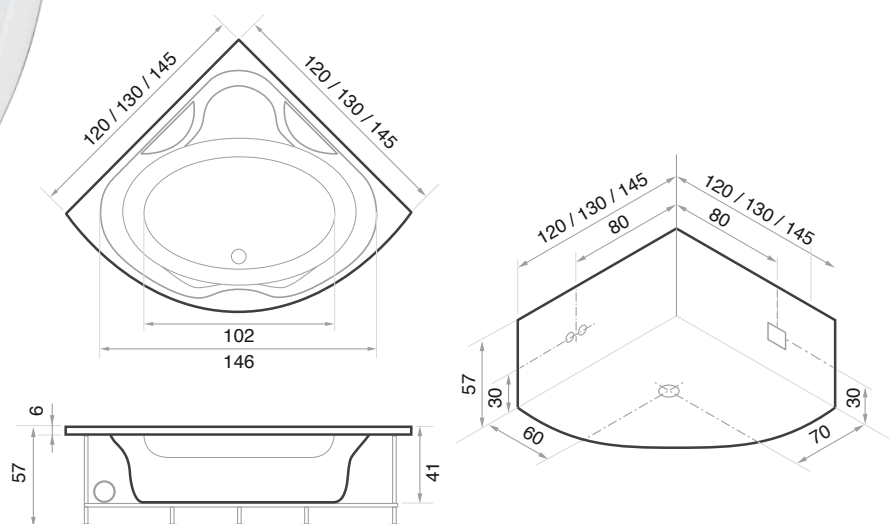

# OCEAN

BAÑERA / BATHTUB / BAIGNOIRE

120 x 120 x 57

130 x 130 x 57

145 x 145 x 57

ACCESORIOS Y COMPLEMENTOS OPCIONALES / ACCESSORIES AND OPTIONAL COMPLEMENTS / ACCESSOIRES ET COMPLÉMENTS OPTIONNELS

Ozonoterapia.  
Ozonotherapy.  
Ozonothérapie.

Hidromagnetoterapia.  
Whirlpool-magnetotherapy.  
Hydromagnétothérapie.

120 x 120 x 57 | 130 x 130 x 57 | 145 x 145 x 57

205 L. | 250 L. | 295 L.

195 Kgs / m<sup>2</sup> | 210 Kgs / m<sup>2</sup> | 240 Kgs / m<sup>2</sup>

53 cm | 53 cm | 53 cm