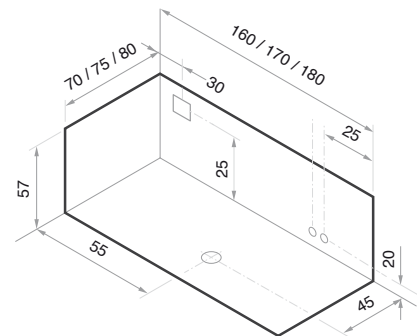

LEMÁN

BAÑERA / BATHTUB / BAIGNOIRE

160 x 70 x 57
170 x 70 x 57
170 x 75 x 57
180 x 80 x 57

ACCESORIOS Y COMPLEMENTOS OPCIONALES / ACCESSORIES AND OPTIONAL COMPLEMENTS / ACCESSOIRES ET COMPLÉMENTS OPTIONNELS

Conjunto grifería termostática COBRA.
Thermostatic tap set COBRA.
Robinetterie thermostatique COBRA.

Faldones ECOPOL.
Skirts ECOPOL.
Tabliers ECOPOL.

160 x 70 x 57 | 170 x 70 x 57 | 170 x 75 x 57 | 180 x 80 x 57

190 L. | 200 L. | 210 L. | 280 L.

220 Kgs / m² | 230 Kgs / m² | 250 Kgs / m² | 270 Kgs / m²

45 cm | 45 cm | 45 cm | 45 cm

LEMÁN

BAÑERA / BATHTUB / BAIGNOIRE

Sistema Star Agua + Reposacabezas LEMÁN negro
System Star Water + Black headrest LEMAN
Système Star Eau + Repose tête noir LEMAN