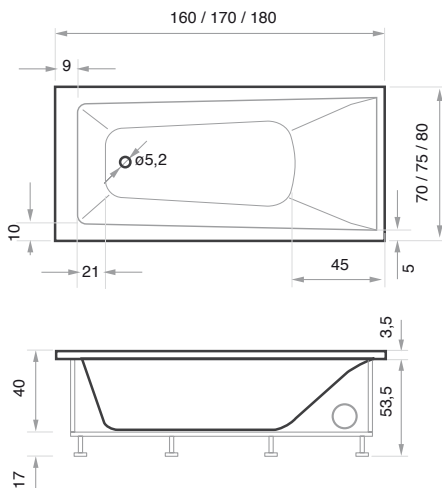

LEMÁN

BAÑERA / BATHTUB / BAIGNOIRE

160 x 70 x 57
170 x 70 x 57
170 x 75 x 57
180 x 80 x 57

ACCESORIOS Y COMPLEMENTOS OPCIONALES / ACCESSORIES AND OPTIONAL COMPLEMENTS / ACCESSOIRES ET COMPLÉMENTS OPTIONNELS

Conjunto grifería termostática COBRA.
Thermostatic tap set COBRA.
Robinetterie thermostatique COBRA.

Faldones ECOPOL.
Skirts ECOPOL.
Tabliers ECOPOL.

160 x 70 x 57 | 170 x 70 x 57 | 170 x 75 x 57 | 180 x 80 x 57

190 L. | 200 L. | 210 L. | 280 L.

220 Kgs / m² | 230 Kgs / m² | 250 Kgs / m² | 270 Kgs / m²

45 cm | 45 cm | 45 cm | 45 cm

LEMÁN

BAÑERA / BATHTUB / BAIGNOIRE

Sistema Star Agua + Reposacabezas LEMÁN negro
System Star Water + Black headrest LEMAN
Système Star Eau + Repose tête noir LEMAN