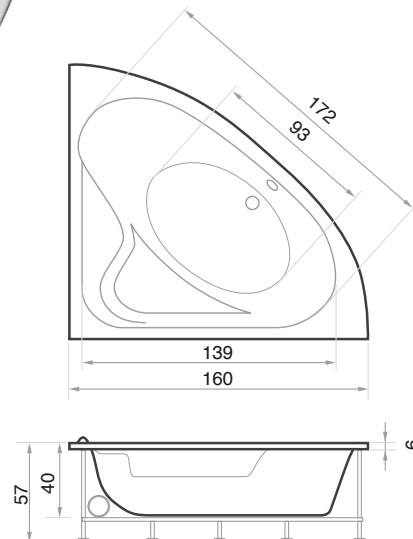

LAGUNA

BAÑERA / BATHTUB / BAIGNOIRE

160 x 160 x 57

ACCESORIOS Y COMPLEMENTOS OPCIONALES / ACCESSORIES AND OPTIONAL COMPLEMENTS / ACCESSOIRES ET COMPLÉMENTS OPTIONNELS

Aromaterapia.
Aromatherapy.
Aromathérapie.

Asas cromadas.
Chrome plated handle.
Poignées chromées.

-  160 x 160 x 57
-  295 L.
-  255 Kgs / m²
-  50 cm.

LAGUNA

BAÑERA / BATHTUB / BAIGNOIRE

Sistema Star Aire + Reposacabezas ESTÁNDAR negro + Faldón
System Star Air + Black headrest STANDARD + Skirt
Système Star Air + Repose tête STANDARD noir + Tablier