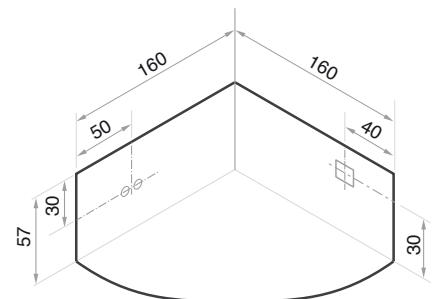

LAGUNA

BAÑERA / BATHTUB / BAIGNOIRE

160 x 160 x 57

ACCESORIOS Y COMPLEMENTOS OPCIONALES / ACCESSORIES AND OPTIONAL COMPLEMENTS / ACCESSOIRES ET COMPLÉMENTS OPTIONNELS

Aromaterapia.
Aromatherapy.
Aromathérapie.

Asas cromadas.
Chrome plated handle.
Poignées chromées.

-  160 x 160 x 57
-  295 L.
-  255 Kgs / m²
-  50 cm.

LAGUNA

BAÑERA / BATHTUB / BAIGNOIRE

Sistema Star Aire + Reposacabezas ESTÁNDAR negro + Faldón
System Star Air + Black headrest STANDARD + Skirt
Système Star Air + Repose tête STANDARD noir + Tablier