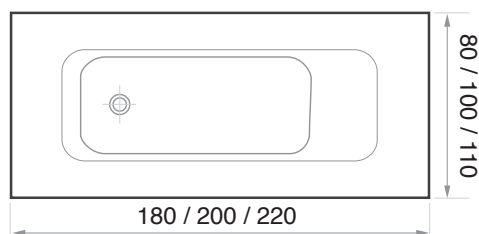

HABITAT

BAÑERA / BATHTUB / BAIGNOIRE

180 x 80 x 52
200 x 100 x 52
220 x 110 x 52

CARTA RAL

SOLID SURFACE

180 x 80 x 52 h

295 L.

230 Kgs / m²

85 cm.