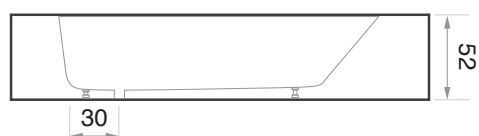

HABITAT

BAÑERA / BATHTUB / BAIGNOIRE

180 x 80 x 52
200 x 100 x 52
220 x 110 x 52

CARTA RAL

SOLID SURFACE

180 x 80 x 52 h

295 L.

230 Kgs / m²

85 cm.