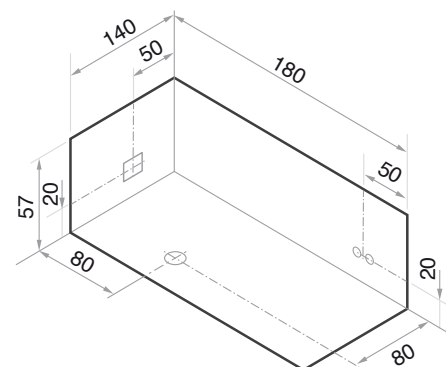

GLACIAR

BAÑERA / BATHTUB / BAIGNOIRE

180 x 140 x 57

ACCESORIOS Y COMPLEMENTOS OPCIONALES / ACCESSORIES AND OPTIONAL COMPLEMENTS / ACCESSOIRES ET COMPLÉMENTS OPTIONNELS

Conjunto grifería termostática VÉRTICE.
Thermostatic tap set VERTICE.
Robinetterie thermostatique VERTICE.

Cascada CAIMÁN PLUS 35 cm.
Waterfall CAIMAN PLUS 35 cm.
Cascade CAIMAN PLUS 35 cm.

 180 x 140 x 57

 405 L.

 230 Kgs / m²

 53 cm.

GLACIAR

BAÑERA / BATHTUB / BAIGNOIRE

Sistema Tech + 2 Reposacabezas DÚO negro + Conjunto grifería VÉRTICE
Tech System + 2 Black headrest DUO + Tap set VERTICE
Système Tech + 2 Repos Tête noir DUO + Ensemble robinetterie VERTICE