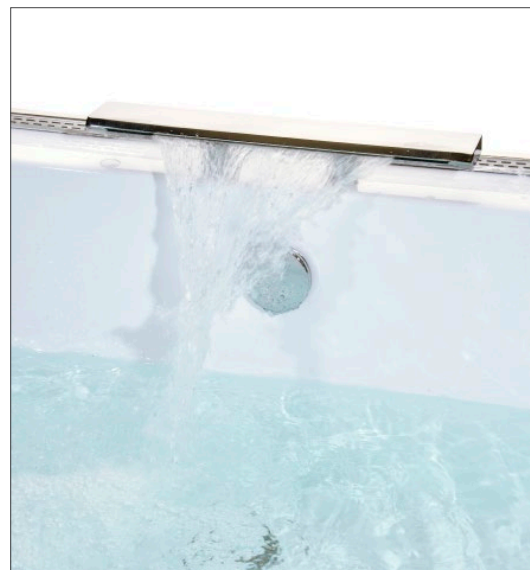

GLACIAR

BAÑERA / BATHTUB / BAIGNOIRE

180 x 140 x 57

ACCESORIOS Y COMPLEMENTOS OPCIONALES / ACCESSORIES AND OPTIONAL COMPLEMENTS / ACCESSOIRES ET COMPLÉMENTS OPTIONNELS

Conjunto grifería termostática VÉRTICE.
Thermostatic tap set VERTICE.
Robinetterie thermostatique VERTICE.

Cascada CAIMÁN PLUS 35 cm.
Waterfall CAIMAN PLUS 35 cm.
Cascade CAIMAN PLUS 35 cm.

 180 x 140 x 57

 405 L.

 230 Kgs / m²

 53 cm.

GLACIAR

BAÑERA / BATHTUB / BAIGNOIRE

Sistema Tech + 2 Reposacabezas DÚO negro + Conjunto grifería VÉRTICE
Tech System + 2 Black headrest DUO + Tap set VERTICE
Système Tech + 2 Repos Tête noir DUO + Ensemble robinetterie VERTICE