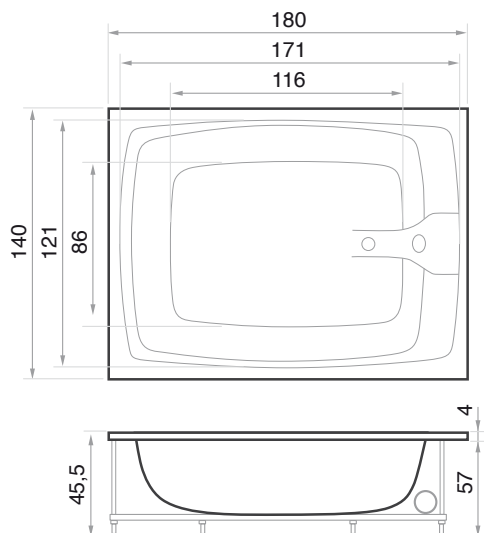

GLACIAR

BAÑERA / BATHTUB / BAIGNOIRE

180 x 140 x 57

ACCESORIOS Y COMPLEMENTOS OPCIONALES / ACCESSORIES AND OPTIONAL COMPLEMENTS / ACCESSOIRES ET COMPLÉMENTS OPTIONNELS

Conjunto grifería termostática VÉRTICE.
Thermostatic tap set VERTICE.
Robinetterie thermostatique VERTICE.

Cascada CAIMÁN PLUS 35 cm.
Waterfall CAIMAN PLUS 35 cm.
Cascade CAIMAN PLUS 35 cm.

 180 x 140 x 57

 405 L.

 230 Kgs / m²

 53 cm.

GLACIAR

BAÑERA / BATHTUB / BAIGNOIRE

Sistema Tech + 2 Reposacabezas DÚO negro + Conjunto grifería VÉRTICE
Tech System + 2 Black headrest DUO + Tap set VERTICE
Système Tech + 2 Repos Tête noir DUO + Ensemble robinetterie VERTICE