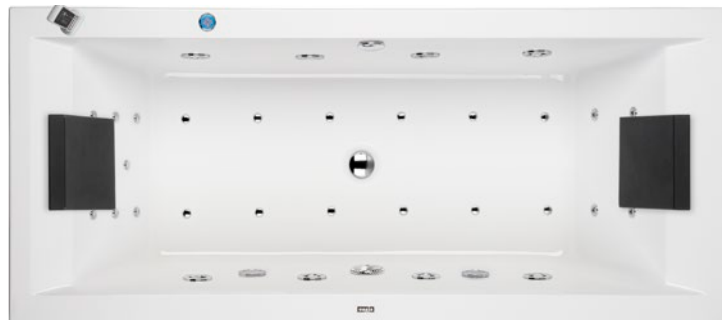

EQUIPAMIENTO BAÑERAS

Bathtub equipment / Équipement baignoires

SISTEMA PRO

Sofisticado y completo sistema de hidromasaje con múltiples funciones y mando a distancia, para disfrutar de un exclusivo balneario particular.

Panel de mandos

Mando a distancia.
On/off cromoterapia.
On/off calefactor de agua.
On/off desinfección automática.
On-off sistema hidromasaje agua.
Regulador intensidad electrónico sist. Agua.
On-off sistema hidromasaje aire.
Regulación electrónica sistema aire.

Equipamiento

6-8-10-12 Jets plus hidrom. Sist. Agua orientables.
16-20 Jets hidromasaje sist. Aire 4 salidas cada uno y equipados con válvula antirretorno.
2-4 Microjets en zona cervical-dorsal (según modelo).
Cromoterapia - 2 focos plus alta luminosidad.
Aromaterapia.
Ozonoterapia.
Hidromagnetoterapia.
Desinfección automática
Calefactor de agua 1.600 W.
1-2 Reposacabezas (según modelo)
Electrobomba 0,9 kw. -1,25 Kw.
1 Motor aire con calefactor 1.100 W (800w + 300w calefactor)
Estructura metálica reforzada.
Desagüe automático.