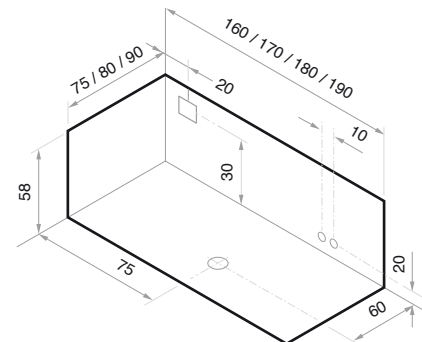

ÉLITE 180

BAÑERA / BATHTUB / BAIGNOIRE

160 x 75 x 58
 170 x 75 x 58
 180 x 80 x 58
 190 x 90 x 58

ACCESORIOS Y COMPLEMENTOS OPCIONALES / ACCESSORIES AND OPTIONAL COMPLEMENTS / ACCESSOIRES ET COMPLÉMENTS OPTIONNELS

Mando a distancia Sistema PRO.
 Remote control System PRO.
 Télécommande Système PRO.

Reposacabezas ÉLITE PLUS negro.
 Black headrest ELITE PLUS.
 Repose tête ELITE PLUS noir.

160 x 75 x 58 | 170 x 75 x 58 | 180 x 80 x 58 | 190 x 90 x 58

210 L. | 245 L. | 290 L. | 365 L.

225 Kgs / m² | 250 Kgs / m² | 240 Kgs / m² | 260 Kgs / m²

55 cm | 55 cm | 55 cm | 55 cm

ÉLITE 180

BAÑERA / BATHTUB / BAIGNOIRE

Sistema Pro + Conjunto grifería monomando CUADRA + Faldones Inox mate
System Pro + Mixer tap set CUADRA + Matt Inox skirts
Système Pro + Robinetterie mono commande CUADRA + Tabliers Inox mat