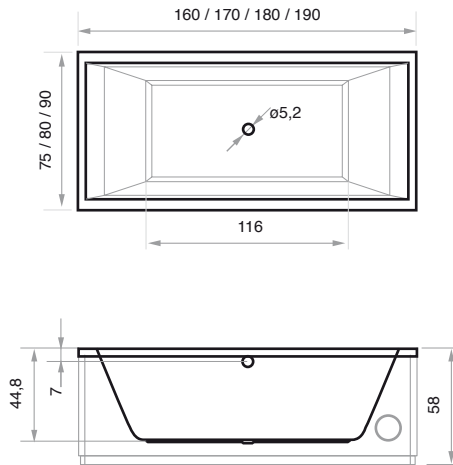

ÉLITE 180

BAÑERA / BATHTUB / BAIGNOIRE

160 x 75 x 58
 170 x 75 x 58
 180 x 80 x 58
 190 x 90 x 58

ACCESORIOS Y COMPLEMENTOS OPCIONALES / ACCESSORIES AND OPTIONAL COMPLEMENTS / ACCESSOIRES ET COMPLÉMENTS OPTIONNELS

Mando a distancia Sistema PRO.
 Remote control System PRO.
 Télécommande Système PRO.

Reposacabezas ÉLITE PLUS negro.
 Black headrest ELITE PLUS.
 Repose tête ELITE PLUS noir.

160 x 75 x 58 | 170 x 75 x 58 | 180 x 80 x 58 | 190 x 90 x 58

210 L. | 245 L. | 290 L. | 365 L.

225 Kgs / m² | 250 Kgs / m² | 240 Kgs / m² | 260 Kgs / m²

55 cm | 55 cm | 55 cm | 55 cm

ÉLITE 180

BAÑERA / BATHTUB / BAIGNOIRE

Sistema Pro + Conjunto grifería monomando CUADRA + Faldones Inox mate
System Pro + Mixer tap set CUADRA + Matt Inox skirts
Système Pro + Robinetterie mono commande CUADRA + Tabliers Inox mat