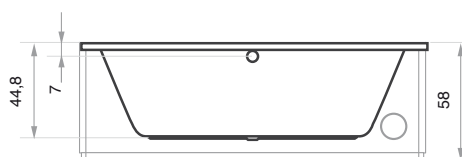

ÉLITE 170

BAÑERA / BATHTUB / BAIGNOIRE

150 x 70 x 58

160 x 70 x 58

170 x 70 x 58

170 x 80 x 58

ACCESORIOS Y COMPLEMENTOS OPCIONALES / ACCESSORIES AND OPTIONAL COMPLEMENTS / ACCESSOIRES ET COMPLÉMENTS OPTIONNELS

Conjunto grifería termostática VÉRTICE.
Thermostatic tap set VERTICE.
Ensemble robinetterie thermostatique VERTICE.

Conjunto grifería monomando CUADRA.
Mixer tap set CUADRA.
Ensemble robinetterie monocommande CUADRA.

150 x 70 x 58 | 160 x 70 x 58 | 170 x 70 x 58 | 170 x 80 x 58

175 L. | 190 L. | 200 L. | 245 L.

210 Kgs / m² | 220Kgs / m² | 235 Kgs / m² | 250 Kgs / m²

48 cm | 48 cm | 48 cm | 48 cm

ÉLITE 170

BAÑERA / BATHTUB / BAIGNOIRE