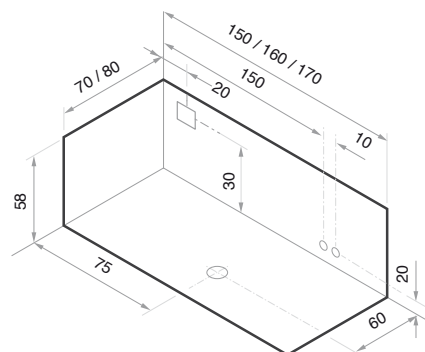

ÉLITE 170

BAÑERA / BATHTUB / BAIGNOIRE

150 x 70 x 58

160 x 70 x 58

170 x 70 x 58

170 x 80 x 58

ACCESORIOS Y COMPLEMENTOS OPCIONALES / ACCESSORIES AND OPTIONAL COMPLEMENTS / ACCESSOIRES ET COMPLÉMENTS OPTIONNELS

150 x 70 x 58 | 160 x 70 x 58 | 170 x 70 x 58 | 170 x 80 x 58

175 L. | 190 L. | 200 L. | 245 L.

210 Kgs / m² | 220Kgs / m² | 235 Kgs / m² | 250 Kgs / m²

48 cm | 48 cm | 48 cm | 48 cm

ÉLITE 170

BAÑERA / BATHTUB / BAIGNOIRE