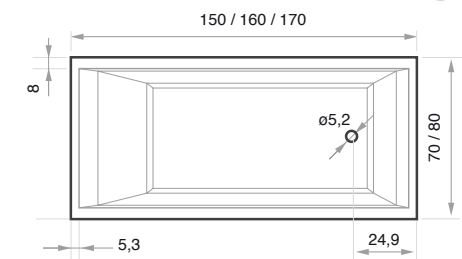

ÉLITE 170

BAÑERA / BATHTUB / BAIGNOIRE

150 x 70 x 58

160 x 70 x 58

170 x 70 x 58

170 x 80 x 58

ACCESORIOS Y COMPLEMENTOS OPCIONALES / ACCESSORIES AND OPTIONAL COMPLEMENTS / ACCESSOIRES ET COMPLÉMENTS OPTIONNELS

150 x 70 x 58 | 160 x 70 x 58 | 170 x 70 x 58 | 170 x 80 x 58

175 L. | 190 L. | 200 L. | 245 L.

210 Kgs / m² | 220Kgs / m² | 235 Kgs / m² | 250 Kgs / m²

48 cm | 48 cm | 48 cm | 48 cm

ÉLITE 170

BAÑERA / BATHTUB / BAIGNOIRE