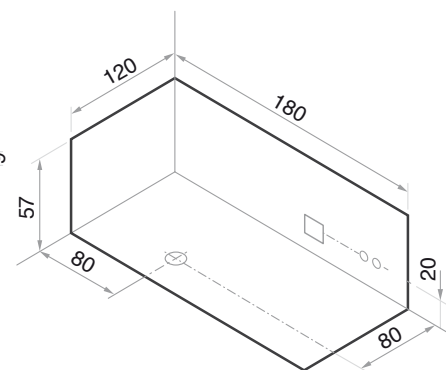

180 X 120 X 61

ACCESORIOS Y COMPLEMENTOS OPCIONALES / ACCESSORIES AND OPTIONAL COMPLEMENTS / ACCESSOIRES ET COMPLÉMENTS OPTIONNELS

Panel mandos Sistema MAXX.
Control panel MAXX System.
Panneau de contrôle système MAXX.

Conjunto grifería termostática COBRA.
Thermostatic tap set COBRA.
Robinetterie thermostatique COBRA.

-  180 x 120 x 61
-  340 L.
-  230 Kgs / m²
-  63 cm.

DÚO

BAÑERA / BATHTUB / BAIGNOIRE

Sistema Star Combi + Cromoterapia ELEGANT
Star Combi System + Chromotherapy ELEGANT
Système Star Combi + Chromothérapie ELEGANT