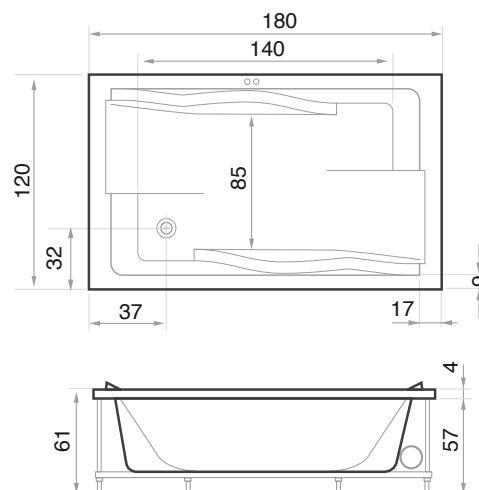

180 X 120 X 61

ACCESORIOS Y COMPLEMENTOS OPCIONALES / ACCESSORIES AND OPTIONAL COMPLEMENTS / ACCESSOIRES ET COMPLÉMENTS OPTIONNELS

Panel mandos Sistema MAXX.
Control panel MAXX System.
Panneau de contrôle système MAXX.

Conjunto grifería termostática COBRA.
Thermostatic tap set COBRA.
Robinetterie thermostatique COBRA.

-  180 x 120 x 61
-  340 L.
-  230 Kgs / m²
-  63 cm.

DÚO

BAÑERA / BATHTUB / BAIGNOIRE

Sistema Star Combi + Cromoterapia ELEGANT
Star Combi System + Chromotherapy ELEGANT
Système Star Combi + Chromothérapie ELEGANT