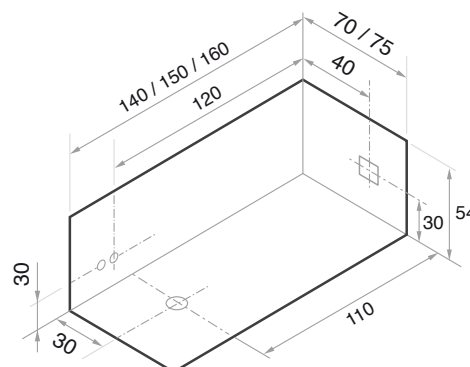

CÓNDOR

BAÑERA / BATHTUB / BAIGNOIRE

140 x 70 x 54

150 x 70 x 54

160 x 75 x 54

Panel mando Sistema MAXX.
Control panel System MAXX.
Panneau de Contrôle Système MAXX.

Cromoterapia.
Chromotherapy.
Chromothérapie.

 140 x 70 x 54 | 150 x 70 x 54 | 160 x 75 x 54

 165 L. | 180 L. | 215 L.

 190 Kgs / m² | 210 Kgs / m² | 235 Kgs / m²

 52 cm | 52 cm | 52 cm

CÓNDOR

BAÑERA / BATHTUB / BAIGNOIRE

Sistema Maxx + Juego asas PLUS cromado + Faldones Inox mate
System Maxx + Chromed handles PLUS + Inox matt skirts
Système Maxx + Poignées chromées PLUS + Tabliers Inox mat