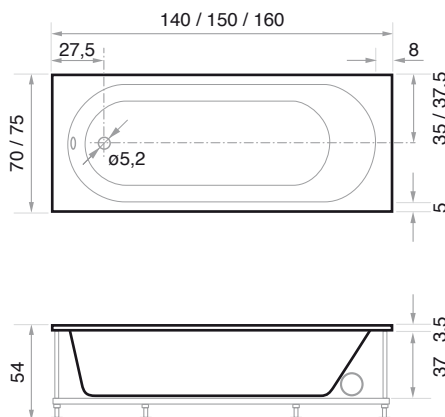

CÓNDOR

BAÑERA / BATHTUB / BAIGNOIRE

140 x 70 x 54

150 x 70 x 54

160 x 75 x 54

Panel mando Sistema MAXX.
Control panel System MAXX.
Panneau de Contrôle Système MAXX.

Cromoterapia.
Chromotherapy.
Chromothérapie.

 140 x 70 x 54 | 150 x 70 x 54 | 160 x 75 x 54

 165 L. | 180 L. | 215 L.

 190 Kgs / m² | 210 Kgs / m² | 235 Kgs / m²

 52 cm | 52 cm | 52 cm

CÓNDOR

BAÑERA / BATHTUB / BAIGNOIRE

Sistema Maxx + Juego asas PLUS cromado + Faldones Inox mate
System Maxx + Chromed handles PLUS + Inox matt skirts
Système Maxx + Poignées chromées PLUS + Tabliers Inox mat