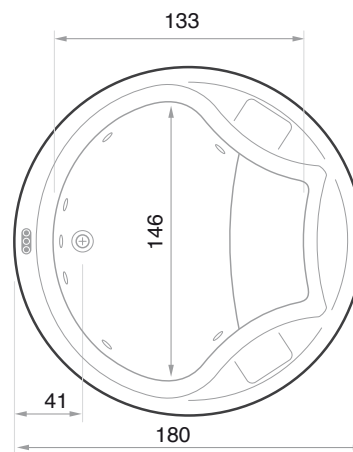

ATLÁNTIDA

BAÑERA / BATHTUB / BAIGNOIRE

Ø 180 x 59

ACCESORIOS Y COMPLEMENTOS OPCIONALES / ACCESSORIES AND OPTIONAL COMPLEMENTS / ACCESSOIRES ET COMPLÉMENTS OPTIONNELS

Calefactor agua.
Water heater.
Réchauffer d'eau.

Cromoterapia ELEGANT.
Chromotherapy ELEGANT.
Chomothérapie ELEGANT.

Ø 180 x 59

390 L.

180 Kgs / m²

49 cm.

ATLÁNTIDA

BAÑERA / BATHTUB / BAIGNOIRE

Sistema Star Agua + 2 Reposacabezas Élite negro + Conjunto asas cromadas + 4 microjets
System Star Water + 2 Black headrest ELITE + Chromed handles + 4 Microjets
Système Star Eau + 2 Repose-tête ELITE noir + Poignées chromées + 4 Microjets