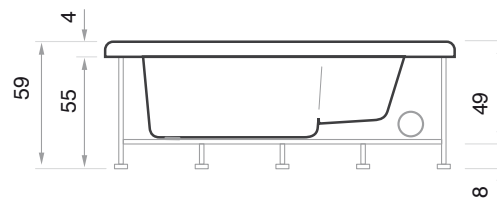

Cromoterapia ELEGANT.
Chromotherapy ELEGANT.
Chomothérapie ELEGANT.

Ø 180 x 59

390 L.

180 Kgs / m²

49 cm.

ATLÁNTIDA

BAÑERA / BATHTUB / BAIGNOIRE

Sistema Star Agua + 2 Reposacabezas Élite negro + Conjunto asas cromadas + 4 microjets
System Star Water + 2 Black headrest ELITE + Chromed handles + 4 Microjets
Système Star Eau + 2 Repose-tête ELITE noir + Poignées chromées + 4 Microjets