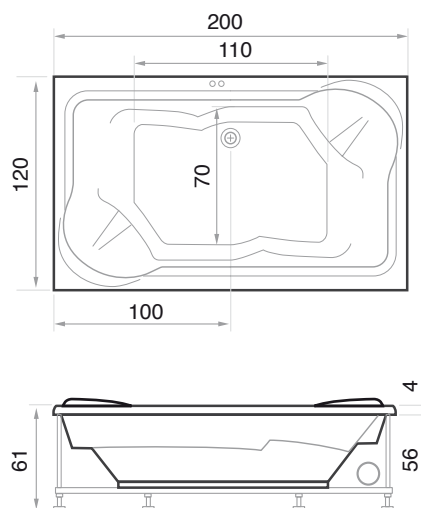

ATENAS

BAÑERA / BATHTUB / BAIGNOIRE

200 x 120 x 61

ACCESORIOS Y COMPLEMENTOS OPCIONALES / ACCESSORIES AND OPTIONAL COMPLEMENTS / ACCESSOIRES ET COMPLÉMENTS OPTIONNELS

Conjunto grifería termostática YUMA.
Thermostatic tap set YUMA.
Robinetterie thermostatique YUMA.

Conjunto grifería termostática BURDEOS.
Thermostatic tap set BURDEOS.
Robinetterie thermostatique BURDEOS.

 200 x 120 x 61

 390 L.

 280 Kgs / m²

 74 cm.

ATENAS

BAÑERA / BATHTUB / BAIGNOIRE

Sistema Star Combi + Digital + 2 Reposacabezas ÉLITE PLUS negro
Star Combi System + Digital + 2 Black headrest ÉLITE PLUS
Système Star Combi + Digital + 2 Repose-tête ÉLITE PLUS noir