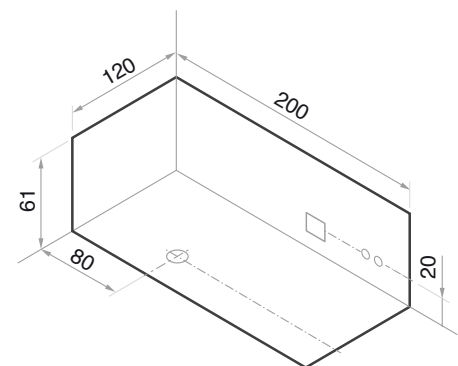

Conjunto grifería termostática BURDEOS.
Thermostatic tap set BURDEOS.
Robinetterie thermostatique BURDEOS.

 200 x 120 x 61

 390 L.

 280 Kgs / m²

 74 cm.

ATENAS

BAÑERA / BATHTUB / BAIGNOIRE

Sistema Star Combi + Digital + 2 Reposacabezas ÉLITE PLUS negro
Star Combi System + Digital + 2 Black headrest ÉLITE PLUS
Système Star Combi + Digital + 2 Repose-tête ÉLITE PLUS noir